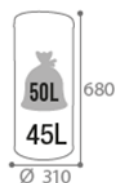

SENSITIVE Poubelle à ouverture automatique 45L Gris RAL 9006 – Réf. 93612

Les plus produits :

- Fabrication française
- Matériaux recyclables
- Système d'ouverture automatique par infrarouge rapide et silencieux
- Hygiénique
- Grand volume

Caractéristiques produits :

Dimensions (L x l x H) : 31 x 31 x 68 cm

Poids : 4 kilos

- Corps en acier poudré Anti-UV – Couvercle en ABS
- Tête noire à ouverture automatique silencieuse (4 piles LR6 non fournies)
- Collerette support sac
- Embase joint caoutchouc
- Possibilité d'ouverture prolongée grâce à un bouton open/close

Emballage :

Carton unitaire :

Dimensions (L x l x H) → 32 x 32 x 73 cm
Poids brut avec emballage → 4,5 kilos
Volume → 0,075 m³

Gencod : 3019920936129

Nomenclature douanière : 73239900

Palettisation : palette perdue

Nombre de produit par palette → 12 répartis sur 2 couches de 6 produits
Dimensions de la palette (L x l x H) → 120 x 80 x 161 cm
Poids → 64 kilos